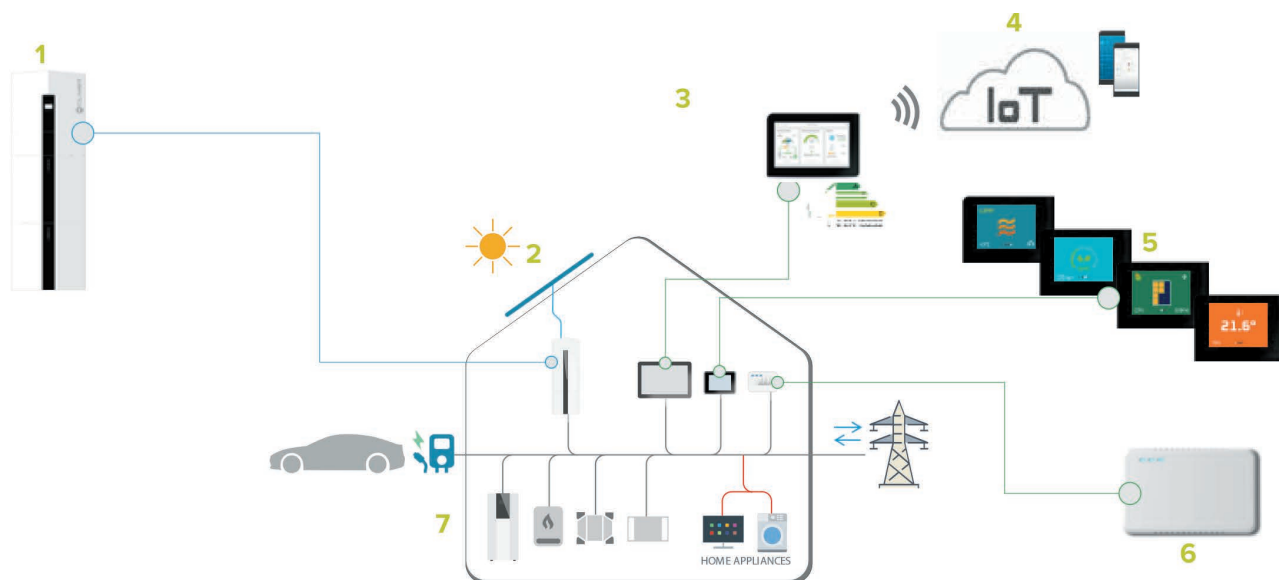

Met een systeem van de juiste grootte kan verwarmen en warm tapwater produceren volledig gerealiseerd worden met zelf-opgewekte energie. Zo kan energie-onafhankelijkheid worden gerealiseerd.

### HID-TSMART

De HID-TSmart is een thermostaat van de nieuwste generatie. Het geeft toegang tot alle nodige informatie om uw slimme woning efficiënt te beheren.

HID-TSmart biedt eenvoudige en directe toegang tot de belangrijkste functies van uw systeem. Gecombineerd met de CONTROL4NRG kunt u verschillende soorten informatie verkrijgen over alle waarden, zoals temperatuur, luchtvochtigheid, elektriciteitsverbruik, elektriciteitsproductie door het zonnepanelensysteem en het laadniveau van de SINERGY thuisaccu.

### Z-IAQ

Om een hoog comfort te garanderen meet de z-IAQ luchtkwaliteitsmonitor voortdurend de temperatuur-, luchtvochtigheids-, geluids-, VOS-, koolmonoxide-, kooldioxide- en methaan-waarden. CONTROL4NRG gebruikt deze waarden vervolgens om de luchtkwaliteit in de ruimte te verbeteren en het comfort te vergroten.

Selecties en prijzen op aanvraag

**FUNCTIES BINNEN DE SLIMME WONING**

- Beheer van de thuisaccu**  
Optimaal gebruik van de thuisaccu door maximaal te laden tijdens zon-uren en te ontladen gedurende de nacht
- Beheer van zonne-energie**  
Meten en slim gebruiken van de opgewekte energie
- CONTROL4NRG**  
Het hart van de slimme woning
- Communicatie met Clivet Eye**  
Cloud-oplossing voor beheer op afstand met behulp van een app met weergave van energieverbruik en -productie
- HID-TSmart thermostaat**  
I.c.m. de CONTROL4NRG biedt de HID-TSmart eenvoudige en directe toegang tot de belangrijkste functies
- z-IAQ luchtkwaliteitssensor**  
De luchtkwaliteitswaarden worden doorgegeven aan en verwerkt door de CONTROL4NRG
- Warmtepomp, fan coils en afgifte-systeem beheren**  
Slimme afstelling van de warmtepomp gebaseerd op de door de zonnepanelen opgewekte energie en beheer van ventilatorconvectoren en/of vloerverwarming om optimale ruimtecondities te garanderen.